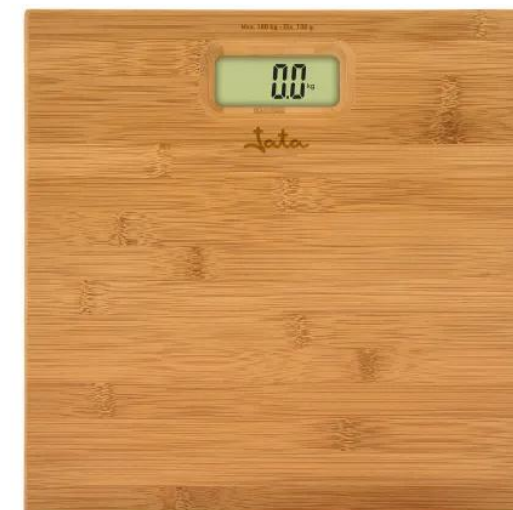

## Balança em bambu Mod. 489

- Capacidade 150 kg.
- Graduação 100 g.
- Superfície de bambu prensado de produção sustentável de 12 mm.
- Grande visor "LCD". 4 dígitos.
- 4 sensores. Elevada precisão.
- Liga automaticamente.
- Desliga-se automaticamente.
- Indicador de peso excessivo.
- Avisador de bateria fraca.
- Interruptor para conversão de kg / lb / st:lb.
- Funciona com 1 pilha de "lithium" CR 2032 de longa duração, incluída.

Unid. emb.	Dimensões da embalagem (m)	Caixas por camada	Camadas por palete	Altura caixas/paleta	Código de barras unitário	Embalagem com código de barras	Caixa unitária (cm)	Unidade de peso (kg)
6	0,33 x 0,2 x 0,33	12	4	1,65	8436584380146	18436584380143	31 x 30,7 x 2,8	0,89