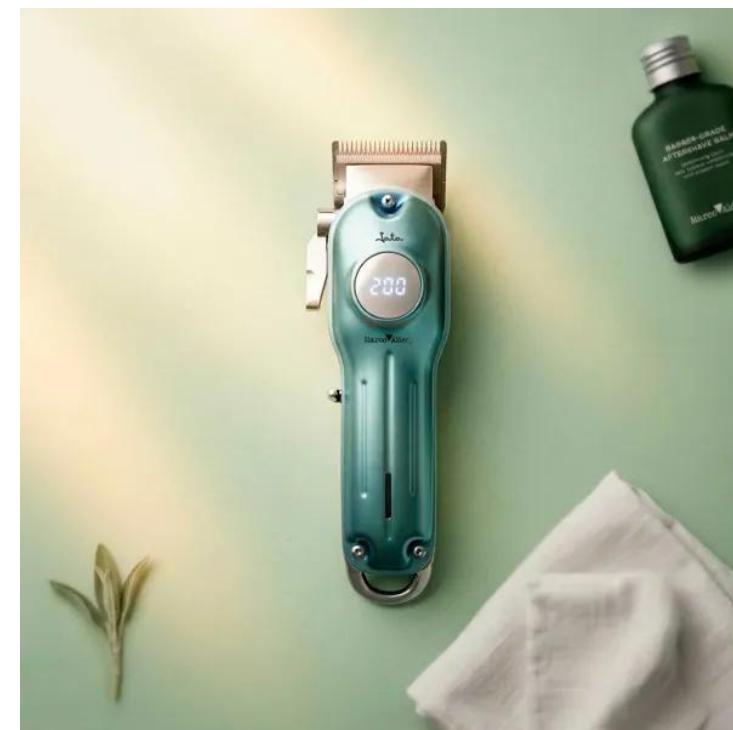

Aparador de cabelo profissional JBCP5544

- Máquina de precisão sem fio com dispositivo para ajustamento
- Aparador de cabelo e máquina de barbear profissional com ou sem fio
- Design cuidadoso com uma estética muito vincada
- Lâminas de aço inoxidável de alta resistência
- Bateria recarregável Li-ion 2000 mAh
- Grande ecrã led inteligente:
Indicador de bateria restante
Indicador de carga
- Tempo de uso sem fio 2,5 horas
- Tempo de carga 3 horas
- Acessórios de barbeiro: óleo lubrificante, escova para limpeza de lâminas e pente
- Inclui cabo USB
- Alavanca de regulação da lâmina
- 4 guias de corte: 1,5 – 3 – 6 - 9 mm
- Máxima precisão de corte
- Protector de lâminas
- Interruptor para acender
- Aro para pendurar
- Voltagem 230 V