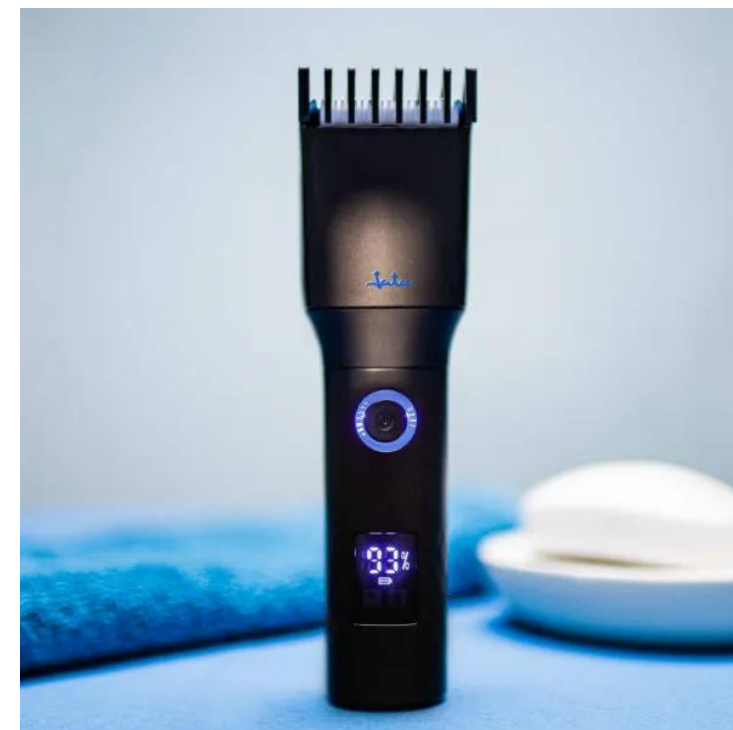

Máquina de cortar cabelo / barba JBCP3700

- Especial cabelo e barba
- Dupla utilização, ligada à rede e com bateria, para poder fazer sempre a sua barba
- Tempo de uso sem fio 100 min
- Inclui cabo USB
- 1 guia de corte / 7 posições: de 3 a 21 mm
- Cabeça extraível para fácil limpeza
- Lâminas de cerâmica e aço inoxidável de alta resistência
- Tempo de carga 1,5 horas
- Interruptor para acender
- Indicador luminoso de carga
- Ecrã led inteligente com apresentação da percentagem de bateria
- Máxima precisão de corte
- Acessórios incluídos: óleo lubrificante, escova para limpeza de lâminas e cabo para carregamento
- Voltagem 230 V