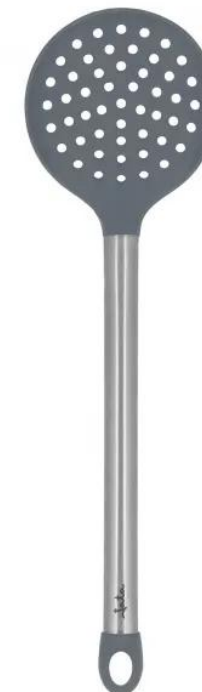

Escumadeira HACC4307

- Escumadeira de silicone e aço inoxidável
- Pode ser pendurado em ganchos de parede
- Resistência de temperatura até 250 °C

Unid. emb.	Dimensões da embalagem (m)	Caixas por camada	Camadas por palete	Altura caixas/paleta	Código de barras unitário	Embalagem com código de barras	Caixa unitária (cm)	Unidade de peso (kg)
12	0,405 X 0,155 X 0,13	11	12	132 caixas / 1,79 m	8436584383871	18436584383878	40 X 10,5 X 2	0,11