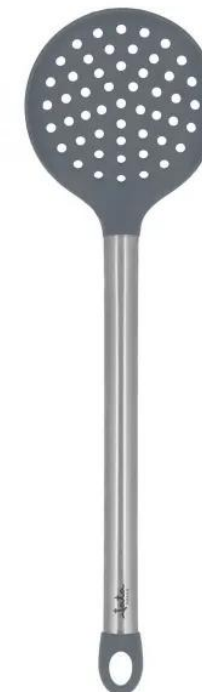

Escumadeira HACC4307

- Escumadeira de silicone e aço inoxidável
- Pode ser pendurado em ganchos de parede
- Resistência de temperatura até 250 °C

Unid. emb.	Dimensões da embalagem (m)	Caixas por camada	Camadas por palete	Altura caixas/paleta	Código de barras unitário	Embalagem com código de barras	Caixa unitária (cm)	Unidade de peso (kg)
12	0,405 X 0,155 X 0,13	11	12	132 caixas / 1,79 m	8436584383871	18436584383878	40 X 10,5 X 2	0,11