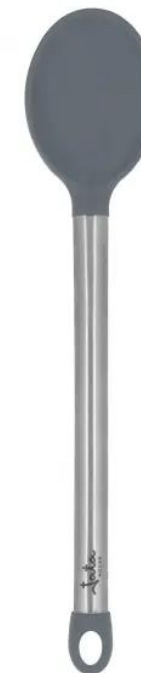

Colher de servir HACC4304

- Concha de silicone e aço inoxidável
- Resistência de temperatura até 250 °C
- Pode ser pendurado em ganchos de parede

Unid. emb.	Dimensões da embalagem (m)	Dimensões da embalagem (m)	Caixas por camada	Caixas por camada	Camadas por palete	Altura caixas/paletes	Altura caixas/paletes	Código de barras unitário	Código de barras unitário	Embalagem com código de barras	Embalagem com código de barras	Caixa unitária (cm)	Caixa unitária (cm)	Unidade de peso (kg)	Unidade de peso (kg)
12	0,385 x 0,13 x 0,105	0,4 x 0,16 x 0,105	14	18	16	224 caixas / 1,8 m	288 caixas / 1,745 m	843658438383	8436584383840	18436584383830	18436584383847	36 x 5,5 x 2	36 x 7 x 2	0,85	0,11