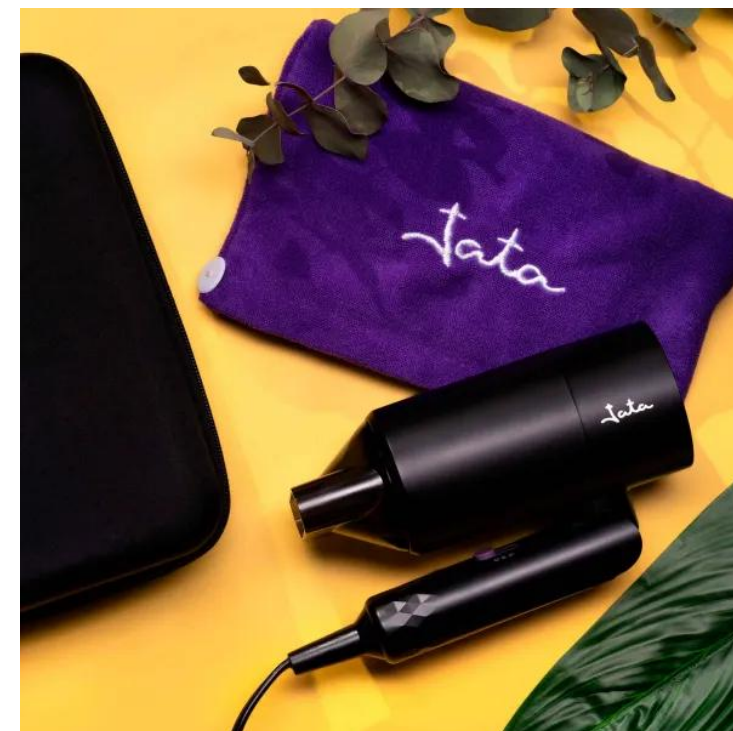

Secador dobrável JBSC1430

- Secador ultrarrápido
- Sistema de pega dobrável
- Compacto, leve e potente
- Limitador térmico de segurança
- Interruptor 3 posições: 0 – 1 – 2
- Modelo estético e ergonómico
- Estojo semirrígido para arrumação e transporte
- Inclui toalha turbante de microfibra
- Comprimento do cabo: 1,80 M
- Tensão / 220-240 V
- Grande potência de 2 200 W.