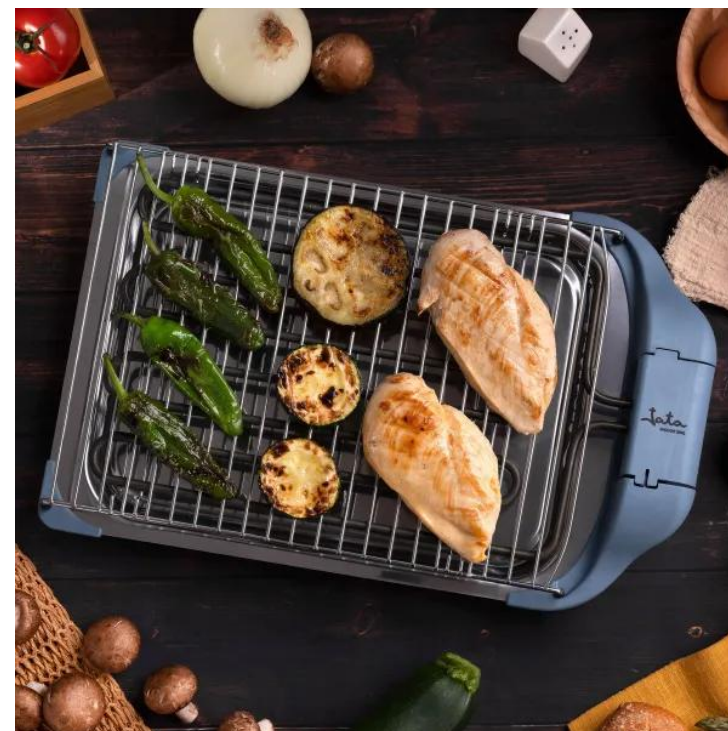

Churrasco elétrico BQ5101AM

- Totalmente desmontável.
- Grelha com 2 alturas: carne / peixe.
- Elevada potência.
- Bandeja de aço inoxidável.
- Resistência blindada “longa vida”.
- Cozinha sem fumos nem cheiros.
- Fácil limpeza.
- Fabricada em Espanha.
- Voltagem 230 V.
- Potência 2.400 W.
- Medidas 42 x 26 x 7 cm. (L x A x A)