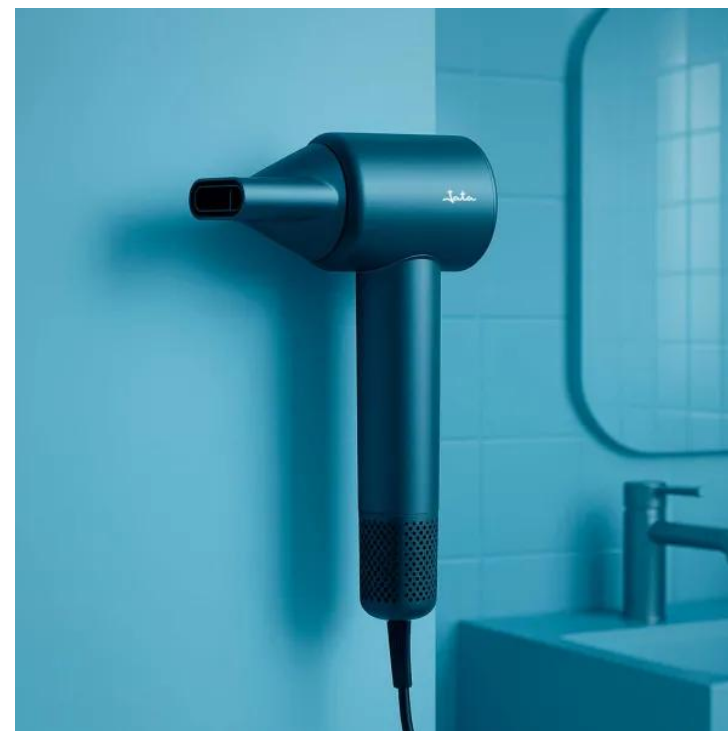

Secador Iônico com Motor Sem Escovas JBSC1600

- Motor BLDC de alto desempenho com 110 000 RPM
- Redução de: tempo de secagem e de cabelo frisado graças ao seu gerador de iões.
- Ecrã digital LED.
- Bocal concentrador de ar. Difusor incluído.
- 3 posições de velocidade de ar 0 – 1 – 2.
- 4 posições de temperatura.
 1. Ar frio 25 °.
 2. Temperatura de cuidado com os cabelos 55 °
 3. Calor 85 °.
 4. Temperatura oscilante para proteção do cabelo e anti-frizz 25 ° e 85 °.
- Caudal de ar constante e poderoso.
- Comprimento do cabo: 1,8 m.
- Compacto e leve.
- Voltagem 230 V.
- Potência Max. 1.600 W.