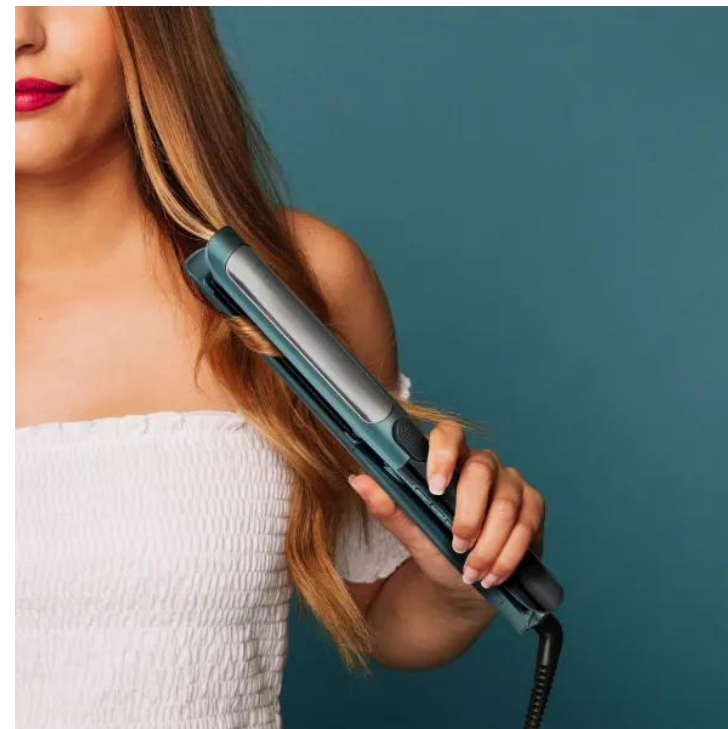

Alisador de Cabelo Aquecimento Ultra-Rápido JBPP1503

- Atinge rapidamente a temperatura.
- Penteados mais lisos e sem frizz graças ao seu gerador de iões.
- Função de vibração: Evita que o cabelo fique danificado durante o processo de alisamento.
- Cabelo mais macio e brilhante graças às placas de cerâmica turmalina.
- Placas externas de aço inoxidável concebidas para ondular e enrolar o cabelo.
- Faixa de temperatura: 120 - 250 °C.
- Botão para ligar.
- Bloqueio do fecho de placas.
- Auto-desliga-se automaticamente.
- Cabo rotativo de 2 metros.
- Aro para pendurar.
- Multi voltagem.
- Potência 52 W.