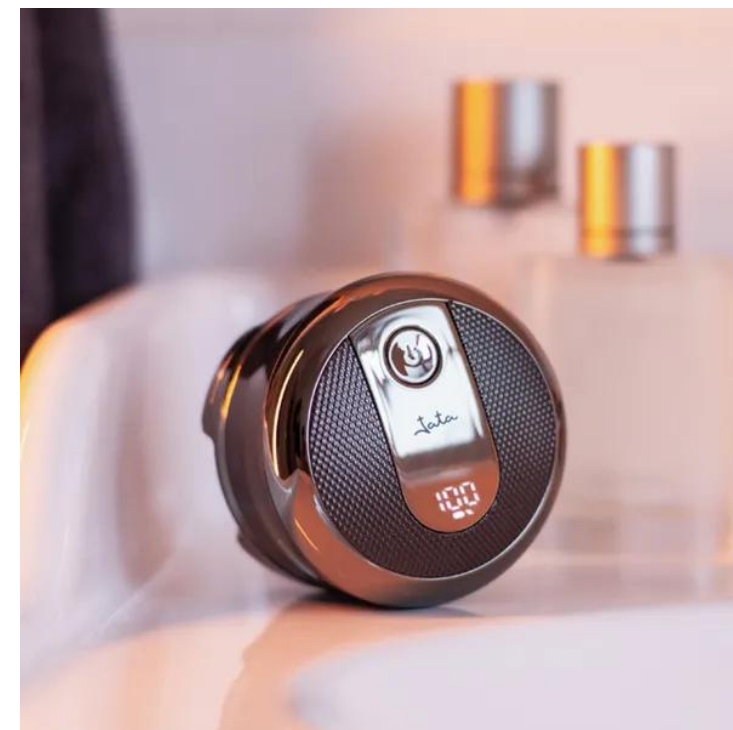

## Afeitador cabeça JBMA1444

Unid. emb.	Dimensões da embalagem (m)	Caixas por camada	Camadas por palete	Altura caixas/paleta	Código de barras unitário	Embalagem com código de barras	Caixa unitária (cm)	Unidade de peso (kg)
8	33,0 x 22,5 x 15,5 cm	12	10	120 / 1'70 m	8421078039822	18421078039829	10,5 x 7,5 x 14,0 cm	0,30 kg